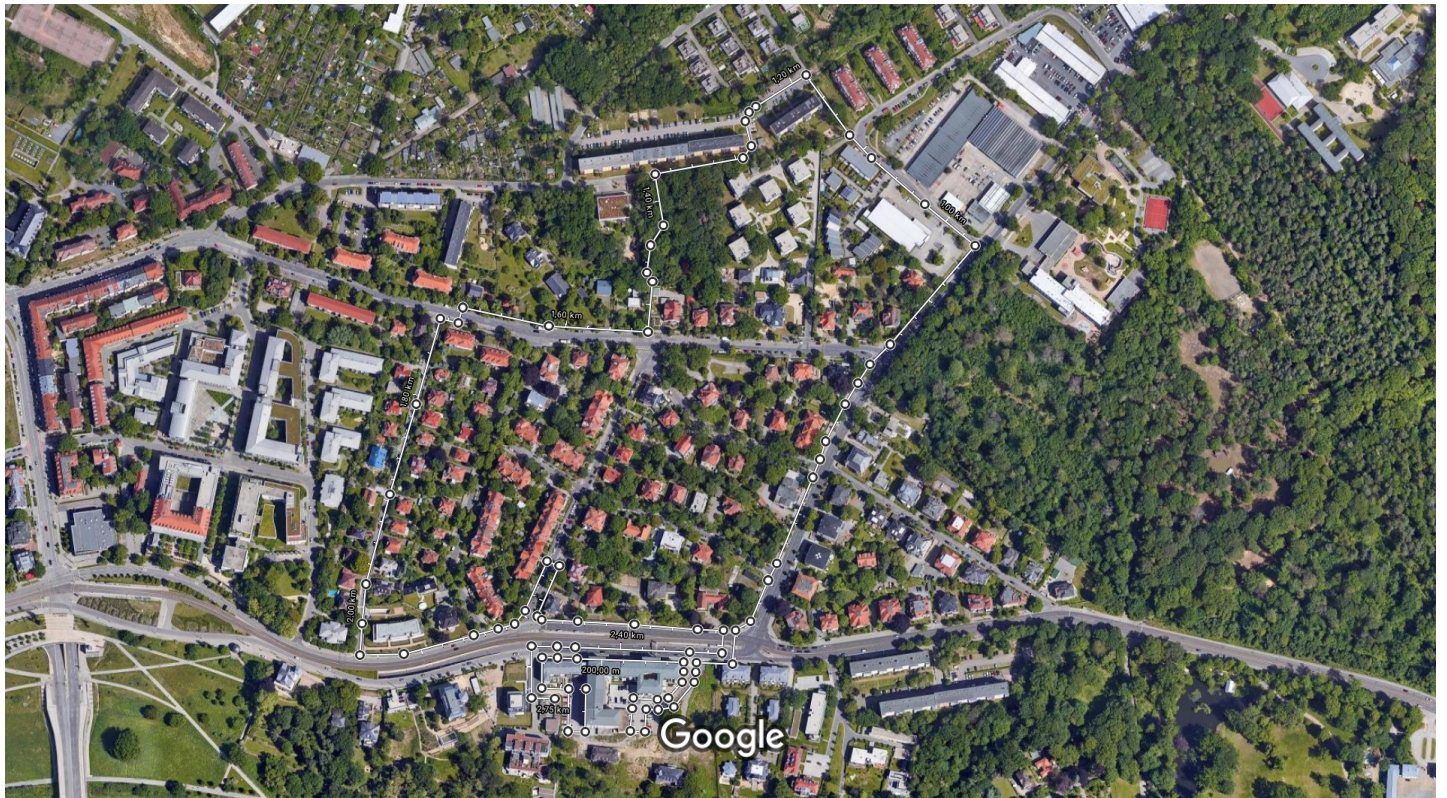

Rundgang über das ehemalige Areal der Staatssicherheit am Dresdner Elbhang am 11. September 2022

Bilder © 2022 AeroWest,GeoBasis-DE/BKG,GeoContent,Maxar Technologies,Kartendaten © 2022 50 m

Entfernung messen

Entfernung gesamt: 2,75 km (1,71 mi)