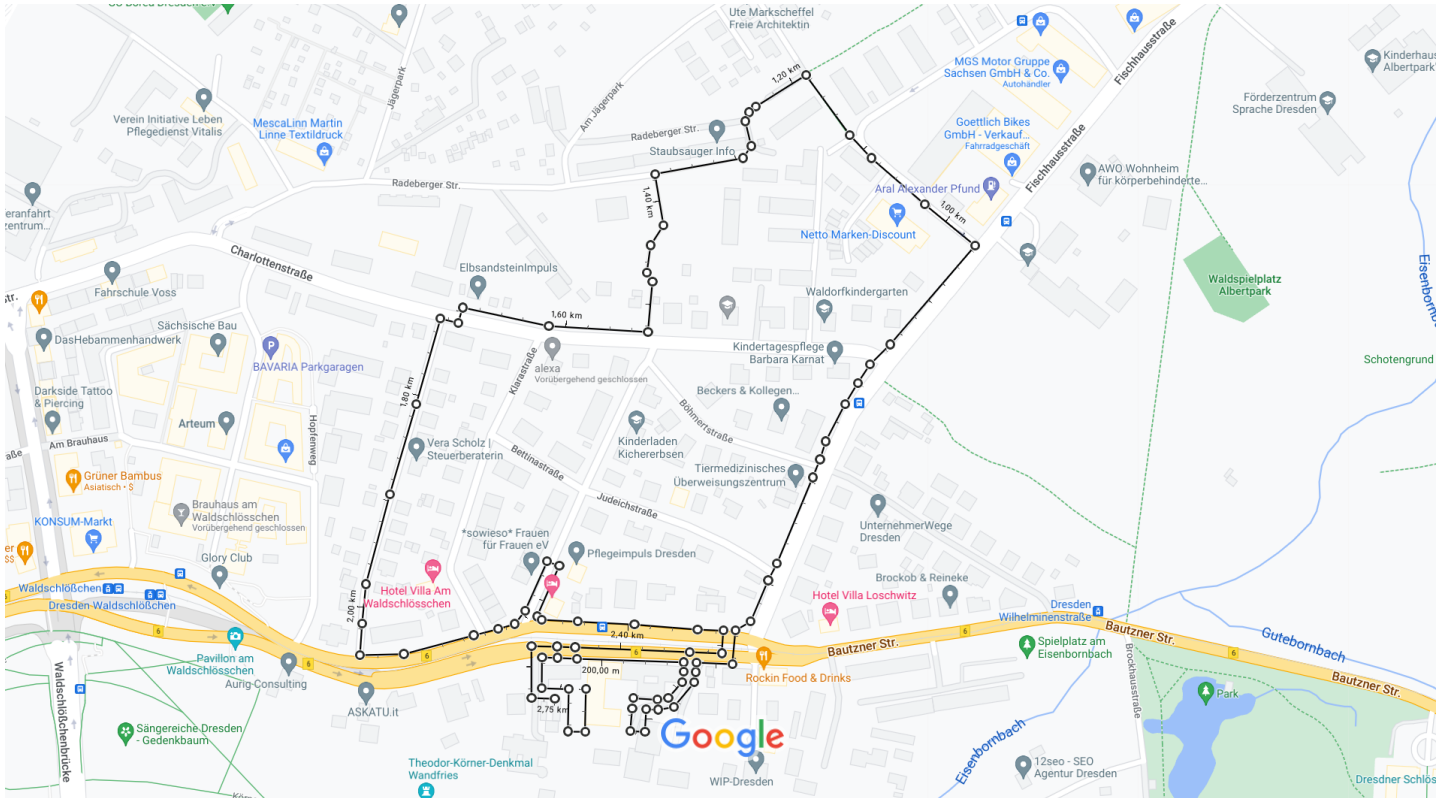

# Rundgang über das ehemalige Areal der Staatsicherheit am Dresdner Elbhang am 11. September 2022

Kartendaten © 2022 GeoBasis-DE/BKG (©2009) 50 m

Entfernung messen  
Entfernung gesamt: 2,75 km (1,71 mi)